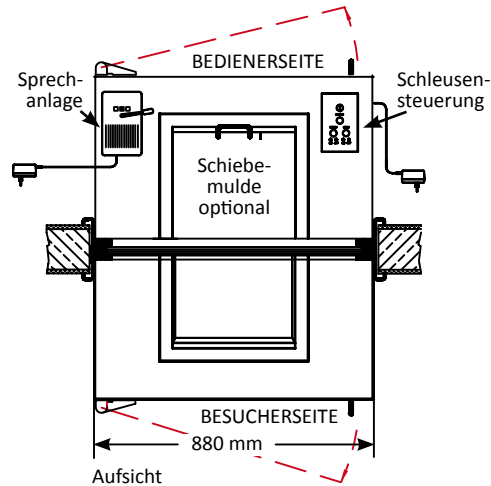

Sicherheitsschleusen

Schalter-Schleusen

Die perfekte Lösung für sichere Übergaben

Die SAFECOR Sicherheits-Schleuse ist für die Übergabe von Geld- und Wertkoffern, Belegen, Waffen und anderen Gegenständen, die in Sicherheitsbereiche, ohne Zutritt der Personen übergeben werden sollen, geeignet. Die Schleuse besteht aus einem Theken-element mit integrierter Durchreiche und einer Kofferschleuse. Passend für unterschiedliche Wandöffnungen - Einbaurahmen und Zarge sind aus lackiertem Stahlblech. Auf Wunsch ist eine elektronische Gegensprechanlage mit Lautsprechern erhältlich. Die Schleuse entspricht den Vorgaben der UVV-Kassen. Magnetkontakte und elektrische Türöffner mit integriertem Bedientableau sorgen für Sicherheit bei der Übergabe. Die Schleuse wird vor Ort in die vorbereitete Wandöffnung eingebaut, betriebsfertig übergeben und ist speziell für Banken, Sparkassen sowie Geld- und Werttransportunternehmen geeignet.

Schalter-Schleusen

Die perfekte Lösung für sichere Übergaben

Standard Maße (H x B)

2000 mm x 1000 mm

Lackierung

alle RAL-Farben möglich
auf Wunsch pulverbeschichtet

Optionen

Gegensprechanlage
Radarmelder
Containerwagen
Sondermaße