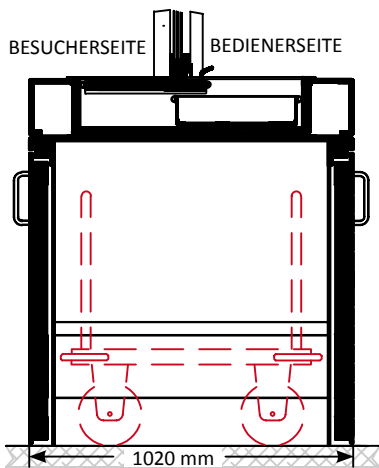

Kofferschleusen-Varianten in der Seitenansicht

● Modell SC 553