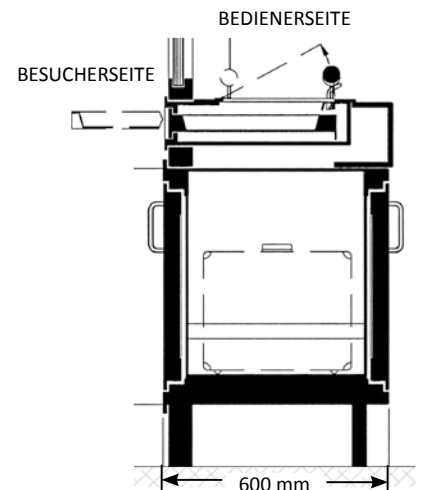

Schalter-Schleusen

Die perfekte Lösung für sichere Übergaben

Standard Maße (H x B)

2000 mm x 1000 mm

Lackierung

alle RAL-Farben möglich
auf Wunsch pulverbeschichtet

Optionen

Gegensprechanlage
Radarmelder
Containerwagen
Sondermaße

Frontansicht

Kofferschleusen-Varianten in der Seitenansicht

● Modell SC 553

● Modell SC 543

● Modell SC 533