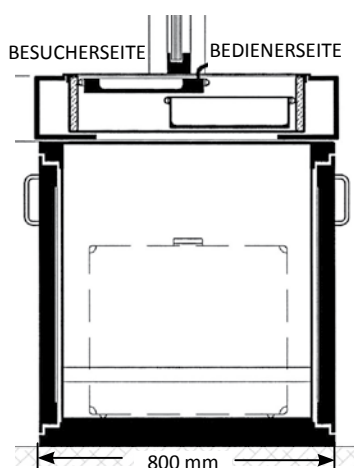

● Modell SC 543