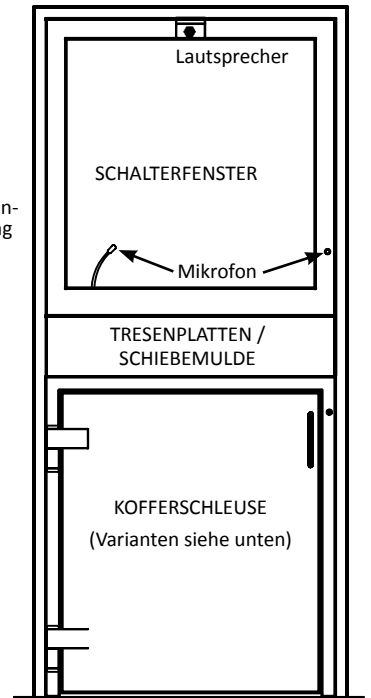

Sicherheitsschleusen

Schalter-Schleusen

Die perfekte Lösung für sichere Übergaben

Die SAFECOR Sicherheits-Schleuse ist für die Übergabe von Geld- und Wertkoffern, Belegen, Waffen und anderen Gegenständen, die in Sicherheitsbereiche, ohne Zutritt der Personen übergeben werden sollen, geeignet. Die Schleuse besteht aus einem Theken-element mit integrierter Durchreiche und einer Kofferschleuse. Passend für unterschiedliche Wandöffnungen - Einbaurahmen und Zarge sind aus lackiertem Stahlblech. Auf Wunsch ist eine elektronische Gegensprechanlage mit Lautsprechern erhältlich. Die Schleuse entspricht den Vorgaben der UVV-Kassen. Magnetkontakte und elektrische Türöffner mit integriertem Bedientableau sorgen für Sicherheit bei der Übergabe. Die Schleuse wird vor Ort in die vorbereitete Wandöffnung eingebaut, betriebsfertig übergeben und ist speziell für Banken, Sparkassen sowie Geld- und Werttransportunternehmen geeignet.

Schalter-Schleusen

Die perfekte Lösung für sichere Übergaben

Standard Maße (H x B)

2000 mm x 1000 mm

Lackierung

alle RAL-Farben möglich
auf Wunsch pulverbeschichtet

Optionen

Gegensprechanlage
Radarmelder
Containerwagen
Sondermaße

Frontansicht

Kofferschleusen-Varianten in der Seitenansicht

● Modell SC 553

● Modell SC 543

● Modell SC 533